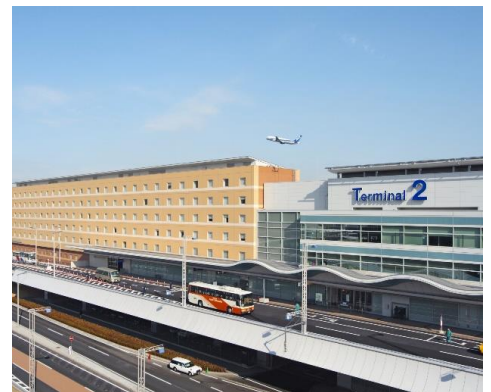

【本リリースに関するお問い合わせ先】

羽田エクセルホテル東急 販売促進 萩原(はぎわら)

TEL: 03-5756-6000(代表)

e-mail: aki.hagiwara@tokyuhotels.co.jp

URL: <https://www.tokyuhotels.co.jp/haneda-e/>