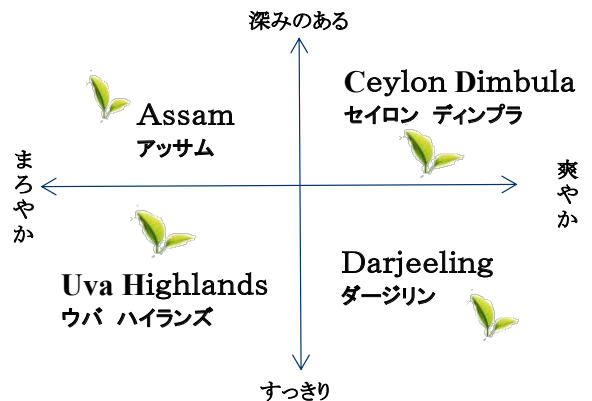

< Tea >

< Flavored Tea >

Earl Grey
アールグレイ

Alphonso Mango
アルフォンソ マンゴー

Caramel
キャラメル

Apricot Berry Rooibos
アプリコット ベリー ルイボス

Jasmine Peach Tea
白桃ジャスミン

< Season Tea >

Sakura Green Tea
桜 緑茶

Rhubarb & Strawberry
ルバーブ&ストロベリー

※写真はイメージです。

Product Image for illustration purpose only.