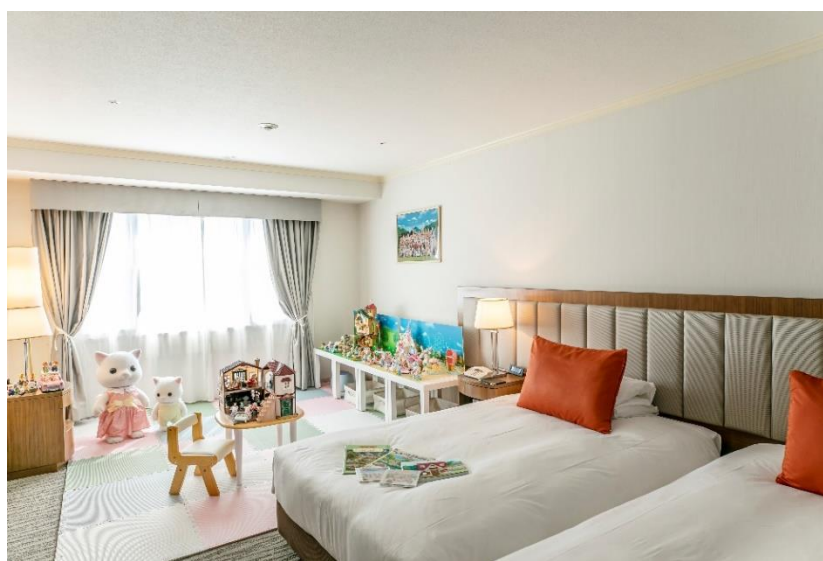

全国各地で緊急事態宣言やまん延防止等重点措置が発令されるなど、まだまだ外出自粛が求められておりますが、この度、名古屋東急ホテルでは、在宅ストレスによるお子様の気分転換におすすめの、安心・安全なプライベート空間で「シルバニアファミリー」の世界観が楽しめる宿泊プランをご用意しました。

本プランでは、お部屋のソファやテーブルのあるスペースを小さなお子様でも安心して遊べるようプレイマットを敷いたキッズスペースに変更いたします。

シルバニアファミリーは、SNSの写真撮影なども楽しむことができ、大人のファンの方にもおすすめです。周囲への感染リスクや時間を気にすることなく、「シルバニアファミリー」の世界観を思う存分お楽しみください。

「みんな大好き！シルバニアファミリーで遊べるキッズスペース付き宿泊プラン」概要

期間：通年 2021年9月1日(水)～2021年10月31日(日)

客室：スーペリアツインルーム

料金：＜1室2名様ご利用時の1名様料金＞